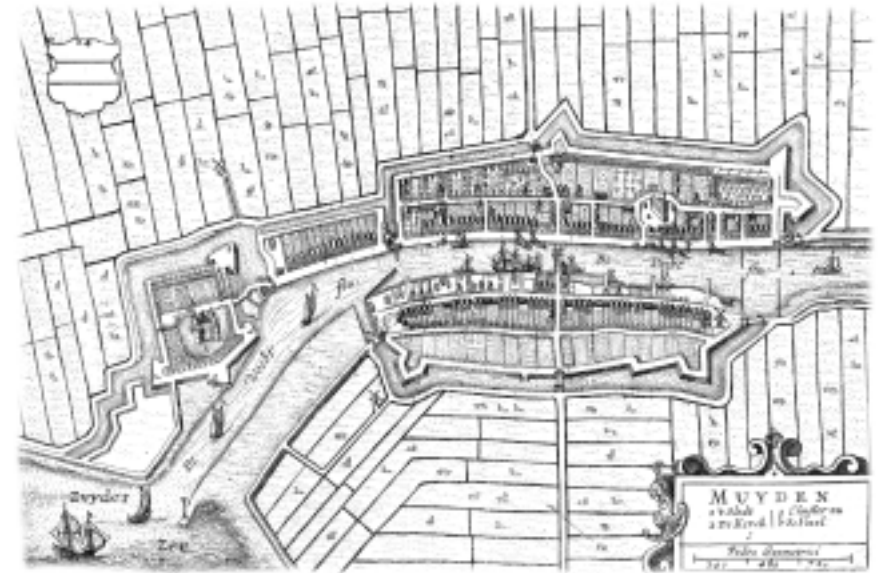

# Stadswandeling

door de historische kern van

## de *Stad Muiden*

De stadswandeling, bestaande uit routebeschrijving met routekaart, een beknopt overzicht van de muider historie en een lijst met de belangrijkste monumenten voorzien van een korte toelichting, werd

### Routekaart

Volg te beginnen bij  
START, de dikke zwarte  
lijn. De verklaring van de  
nummers staat in de  
routebeschrijving en zo  
leert u over de schansen  
langs en over het water  
en tussen de gebouwen  
en huizen Muiden goed  
kennen.